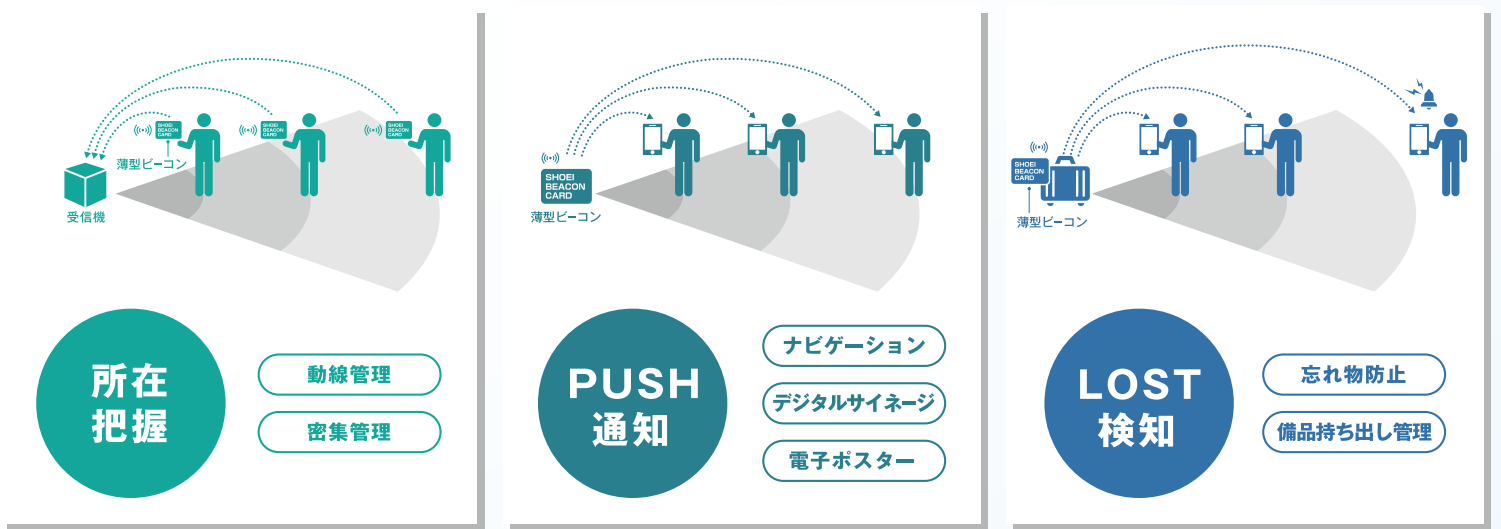

BLEビーコン搭載カード

ビーコンをカード化することで
より多くのシーンでご利用いただけます

薄型化

小型化

軽量化

サービス分類

ソリューション事例

Four solution examples are presented:

- **動線管理 密集管理 (Route Management, Crowd Management):** Beacons are placed in a network at event venues or stores to manage indoor location and movement status.
- **電車内のポスター (Train Posters):** Thin beacons are attached to the back of train advertisements, windows, or doors to deliver push ads and information to passengers.
- **小売店の陳列棚 (Retail Store Displays):** Beacons are placed in front of products in supermarkets or drugstores to provide information and coupons to customers.
- **子どもやペットの居場所検知 (Child and Pet Location Detection):** Beacons are attached to children's backpacks or pet collars to detect their location using a dedicated app.

指向性ビーコン

指向性ビーコンとは

- ●本来数メートルの範囲で全方位に発信するビーコン信号の方向性を制御し、発信します。
- ●指向性ビーコンを使用すれば、ビーコン発信方向にあるスマートフォンに情報を送ることが出来ます。

各種電子デバイスの薄型・カード加工も承ります!!